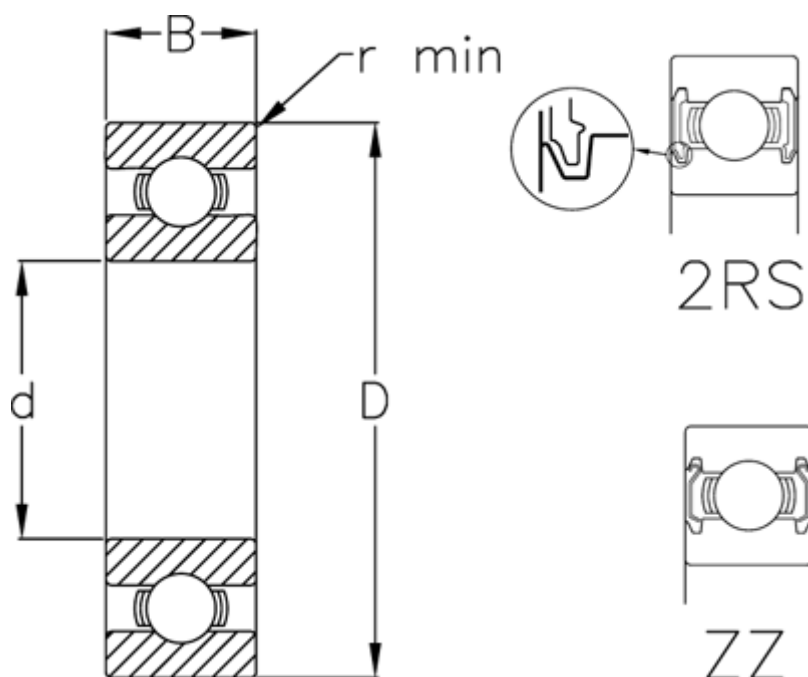

Varenummer: 5480030007079

Beskrivelse: Enradede sporkugleleje 6806 2RS USDA H1
d=30 D=42 B=7 rustfast/spec. fedt

Mål

B	= 7
d	= 30
D	= 42
Dynamisk belastning C (kN)	= 4.7
Max. o/min fedtsmurt	= 15000
Max. o/min oliesmurt	= 18000
r min	= 0.3
Statisk belastning C0 (kN)	= 3.65

Vægt (kg) = 0.26